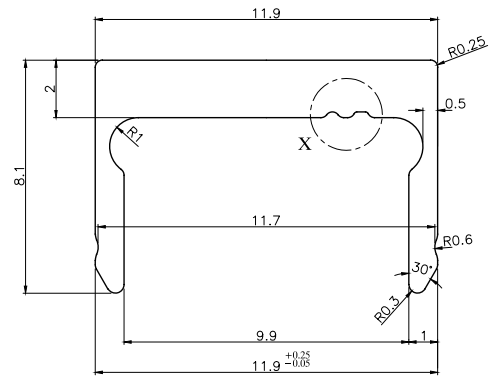

Profil NO
2313

1mm 0,629 Kg/m

40x40 Kare Çift Kanallı Dikme

Profil NO
2472

1,3mm 0,892 Kg/m

40x40 Dikme Kapağı

Profil NO
2473

0,092 Kg/m