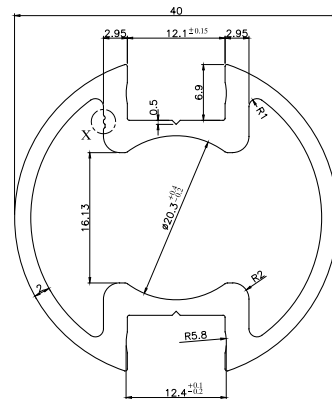

40lık Çift Kanallı Boru

Profil NO
3412