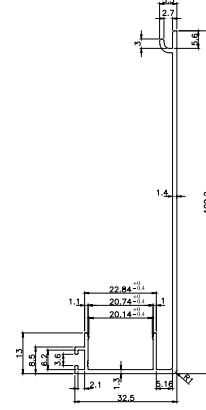

Cam Takoz Kapağı

Profil NO
2313