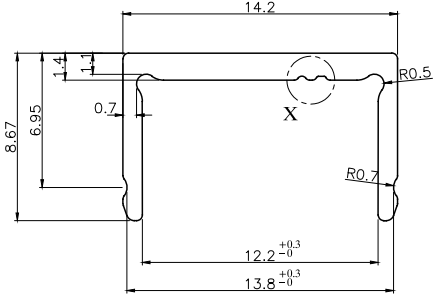

70x70 Baba Kapağı

Profil NO
3405