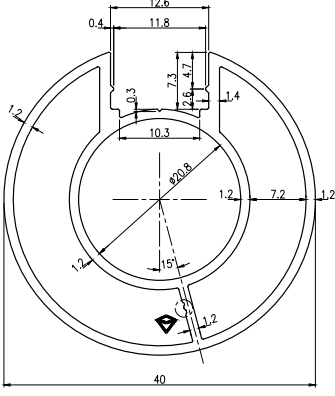

40lık Tek Kanallı Dikme

Profil NO
8232