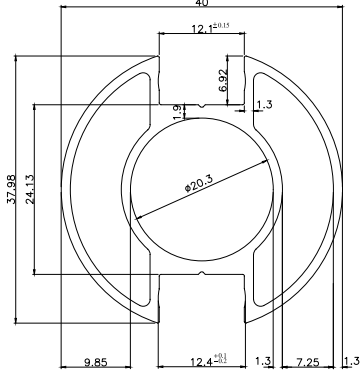

Profil NO
1081

1181	1,3mm	0,77 Kg/m
4406	1,5mm	0,862 Kg/m
2982	1,8mm	1,016 Kg/m

50 lık Boru Profil

Profil NO
1181

1081	1,5mm	0,617 Kg/m
1336	1,8mm	0,717 Kg/m
1476	2mm	0,834 Kg/m

40lık Çift Kanallı Boru

Profil NO
1675