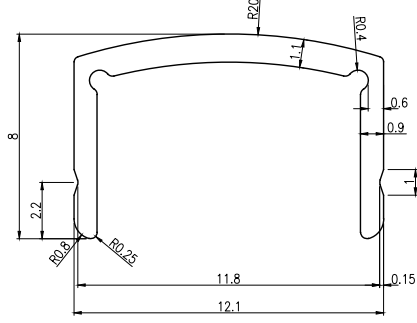

40lık Tek Kanallı Dikme

Profil NO
8232

1,2mm 0,673 Kg/m

40lık Dikme Kapak

Profil NO
8233

0,063 Kg/m

50 lik Kanallı Boru 1.8mm

Profil NO
5441