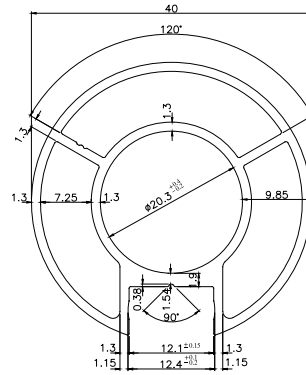

40 lık Dikme

Profil NO
1081

1181	1,3mm	0,77 Kg/m
4406	1,5mm	0,862 Kg/m
2982	1,8mm	1,016 Kg/m