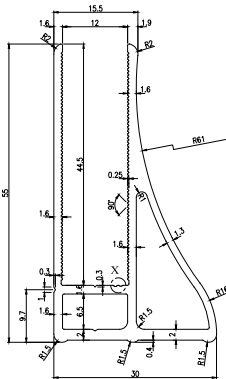

Profil NO
4600

1,3mm 0,730 Kg/m

Tek Taraflı Cam Baza

Profil NO
4601

2mm 0,802 Kg/m

60x25 Önden Kanallı Profil

Profil NO
4664

1,5mm 0,771 Kg/m