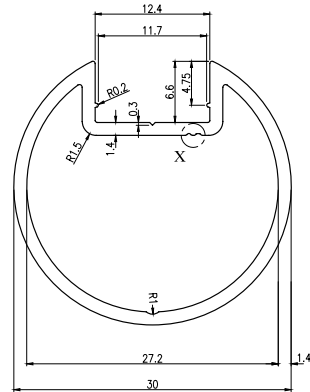

30 luk Kanallı Boru

Profil NO
4602