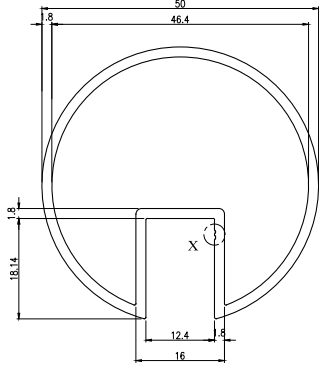

1,8mm 0,913 Kg/m

30 luk Kanallı Boru

Profil NO
4602

1,4mm 0,382 Kg/m

50 lık Kanallı Boru

Profil NO
4448

1,8mm 0,907 Kg/m

60x25 Ortadan Kanallı Profil