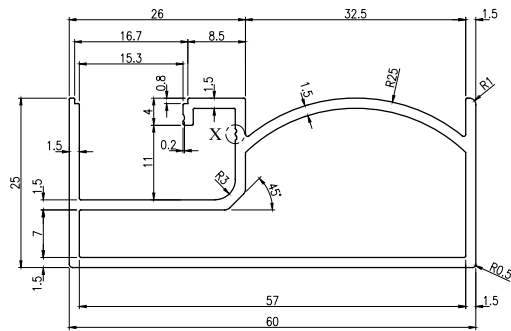

Profil NO
4600

1,3mm 0,730 Kg/m

Tek Taraflı Cam Baza

Profil NO
4601

2mm 0,802 Kg/m

60x25 Önden Kanallı Profil

Profil NO
4664

1,5mm 0,771 Kg/m