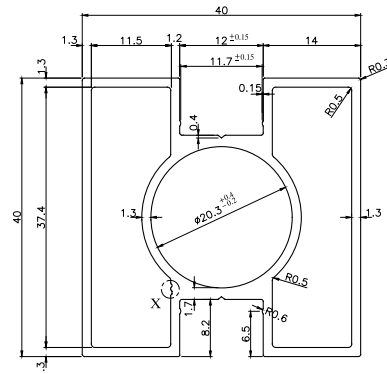

40x40 Kare Çift Kanallı Dikme

Profil NO
2472