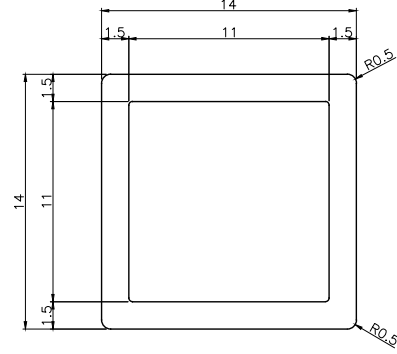

70x70 Baba Kapağı

Profil NO
3405

1,4mm 0,089 Kg/m

14x14 Çubuk

Profil NO
3406

1,5mm 0,202 Kg/m

22x16 U Profil

Profil NO
3442