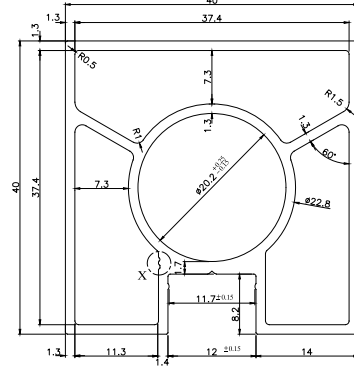

26x28 Kapak

Profil NO
6329

0,096 Kg/m

40x40 Dikme

Profil NO
2471

2471 1,3mm 0,913 Kg/m
2981 1,8mm 1,208 Kg/m

25.5x28 U Profil

Profil NO
7756