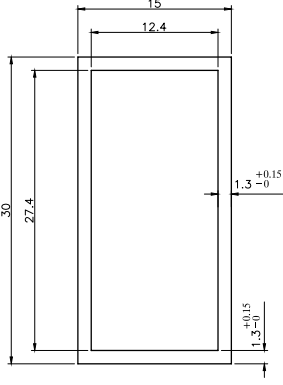

1,8mm 0,343 Kg/m

40x40 Kare Çift Kanallı Dikme

Profil NO
2472

1,3mm 0,892 Kg/m

30x15 Kutu Profil

Profil NO
1169

1,3mm 0,298 Kg/m

Cam Takoz Kapağı