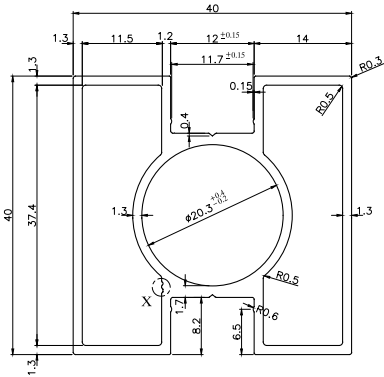

Profil NO
2313

1mm 0,629 Kg/m

40x40 Kare Çift Kanallı Dikme

Profil NO
2472

1,3mm 0,892 Kg/m

40x40 Dikme Kapağı

Profil NO
2473

0,092 Kg/m