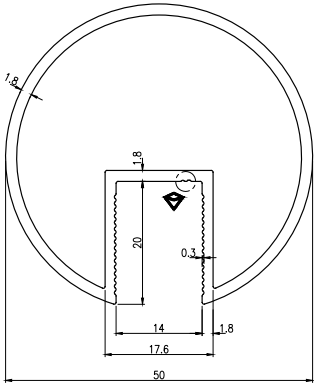

40lık Tek Kanallı Dikme

Profil NO
8232

1,2mm 0,673 Kg/m

40lık Dikme Kapak

Profil NO
8233

0,063 Kg/m

50 lik Kanallı Boru 1.8mm

Profil NO
5441